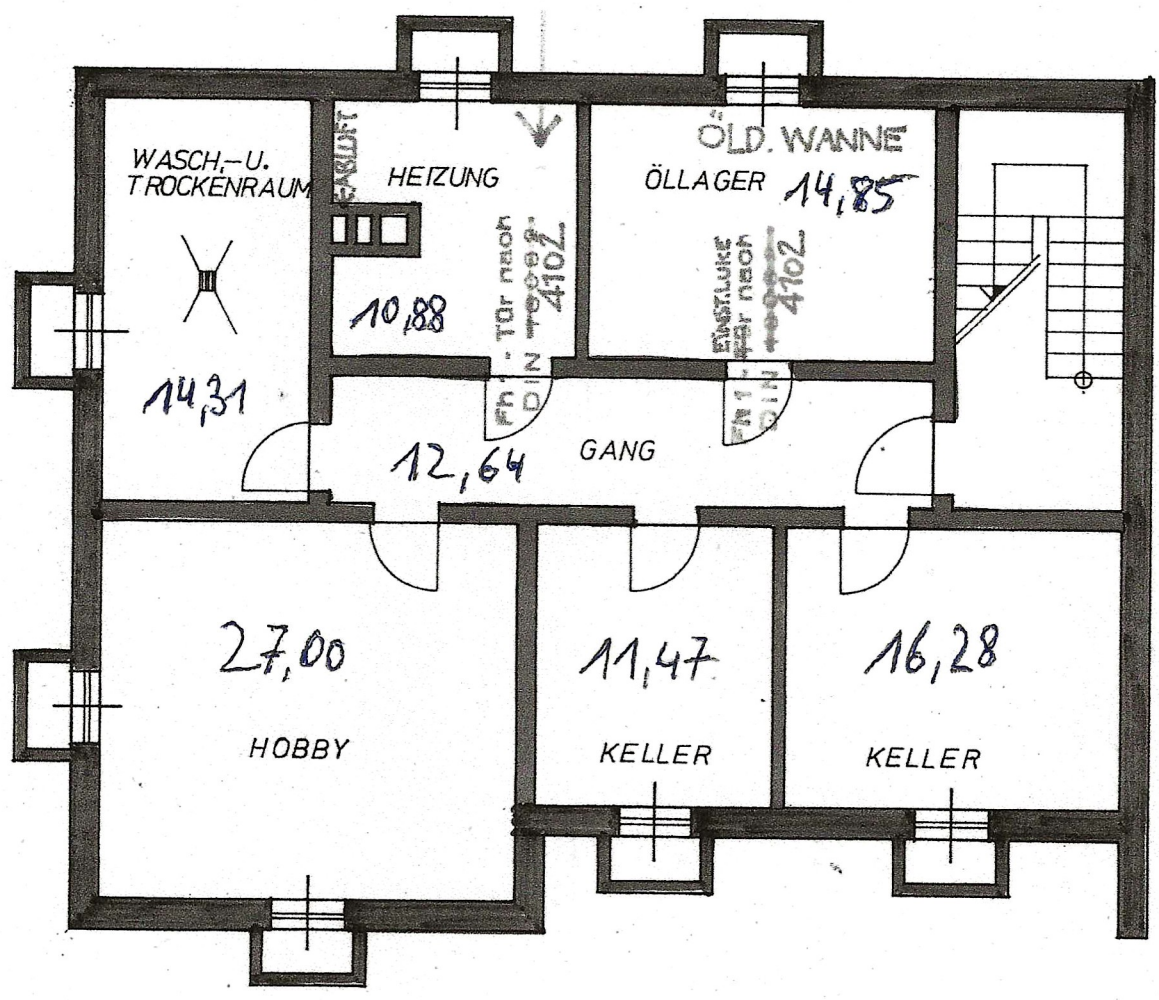

Obergeschoss 107,24

Terrasse 76,50

Loggia 9,00

76,5

TERRASSE

Erdgeschoss 107,24

Terrasse 16,00 Pflaster ?

ZUL. SCH. BIS 30 CM ÜS. OKF

KELLER 80,43
Hobby 27,00 = 107,43