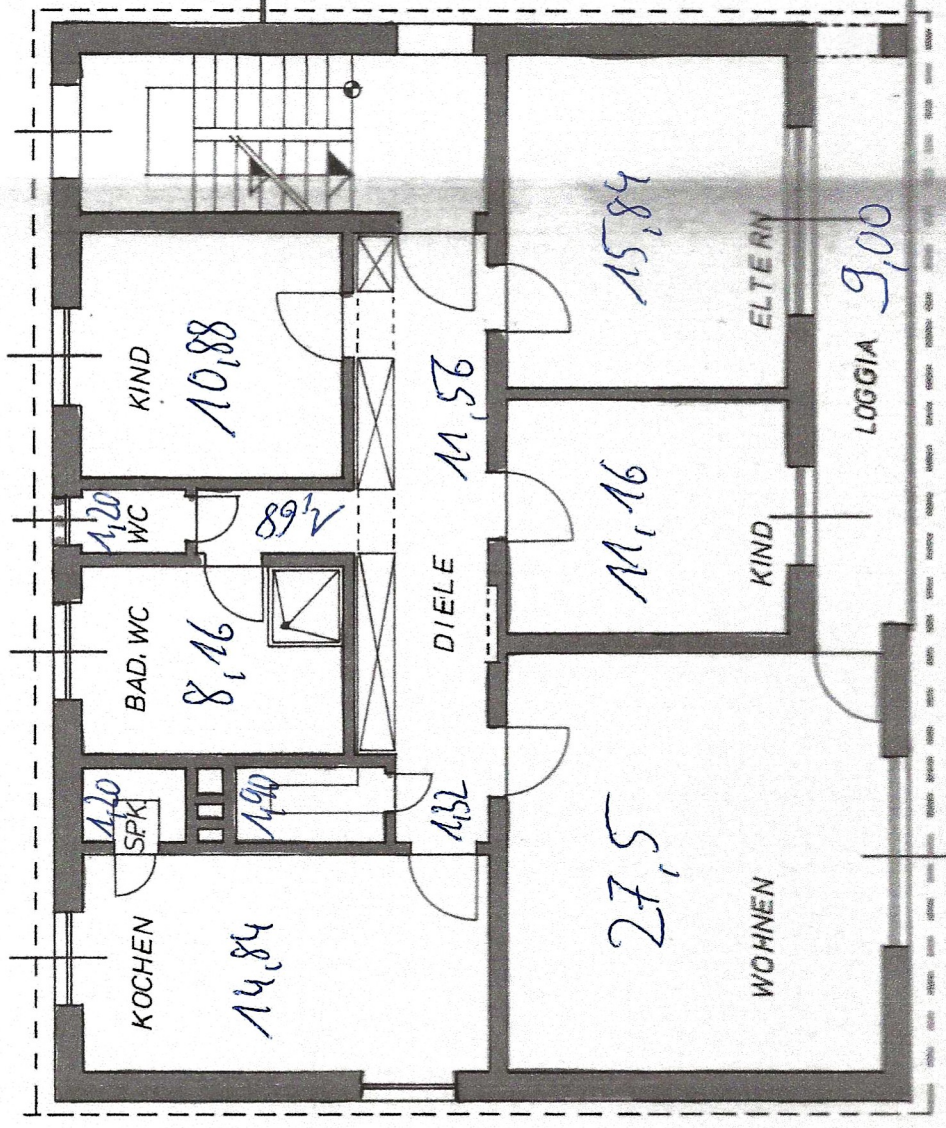

Obergeschoss 107,24

Terrasse 76,50

Loggia 9,00

76,5

TERRASSE

Erdgeschoss 107,24

Terrasse 16,00 Pflaster ?

ZUL. SCH. BIS 30 CM ÜS. OKF

KELLER 80,43
Hobby 27,00 = 107,43