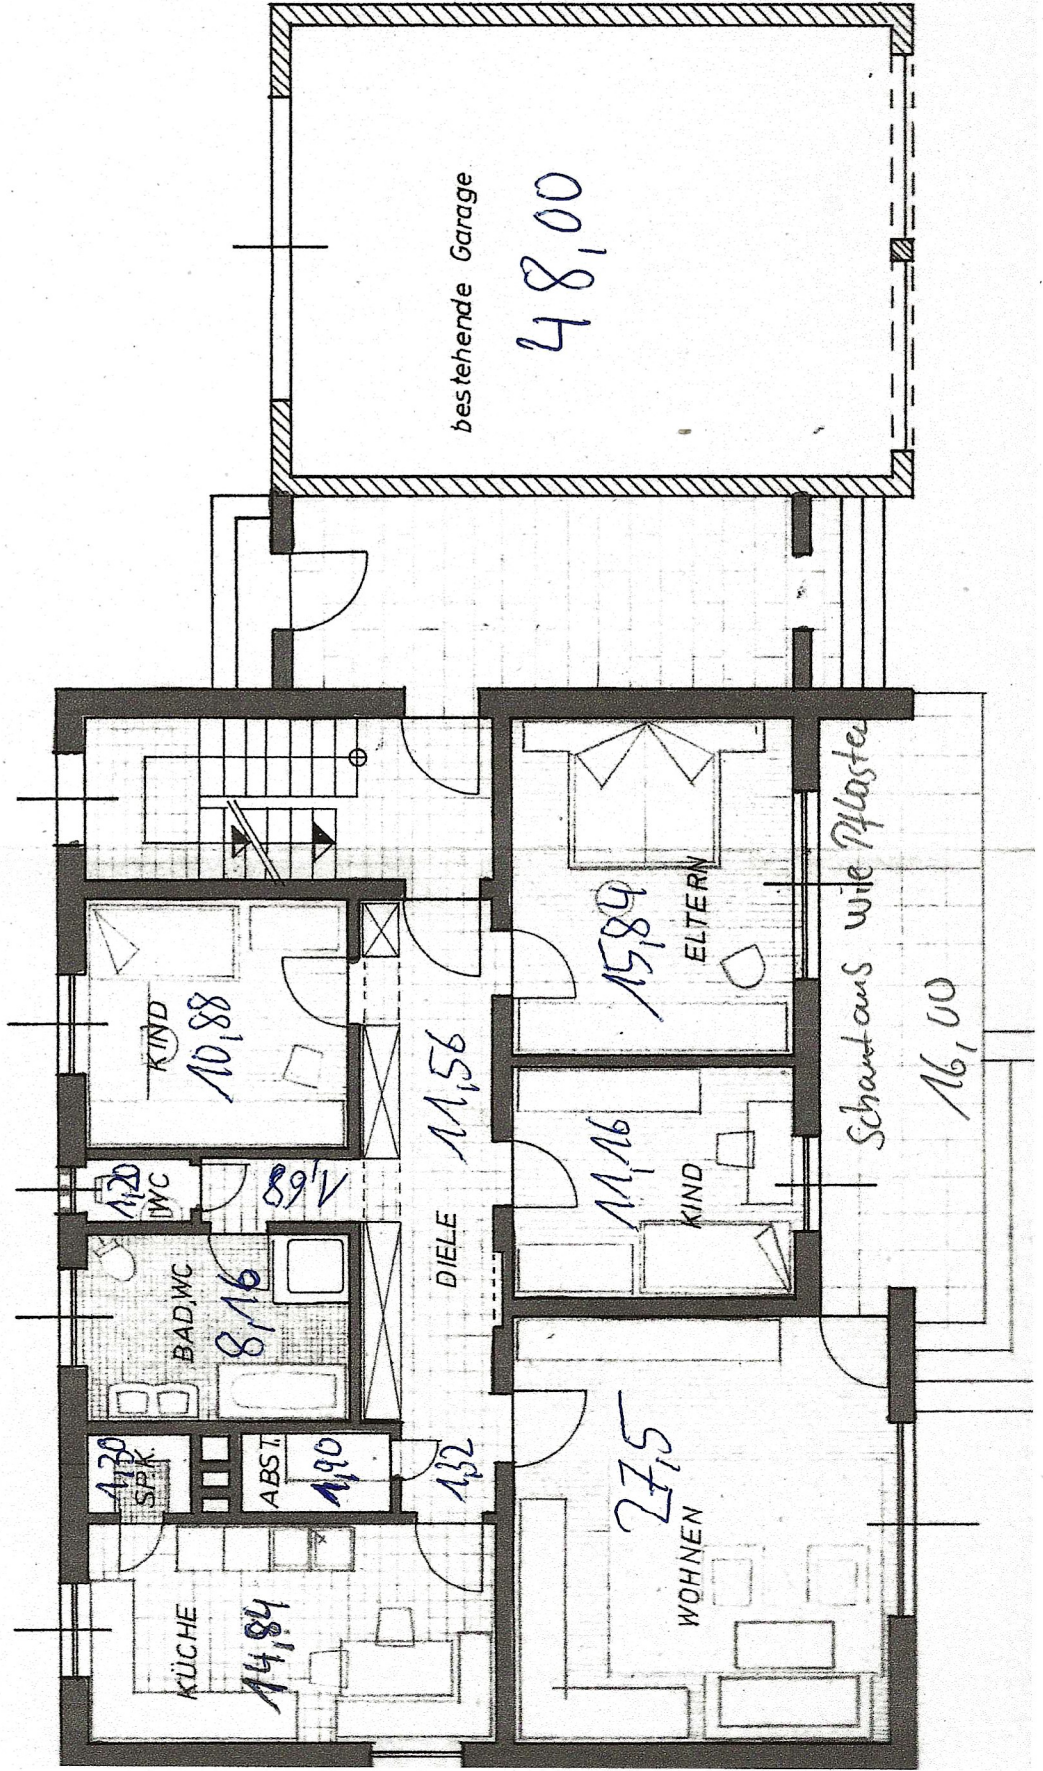

Obergeschoss 107,24

Terrasse 76,50

Loggia 9,00

76,5

TERRASSE

Erdgeschoss 107,24

Terrasse 16,00 Pflaster ?

ZUL. SCH. BIS 30 CM ÜS. OKF

KELLER 80,43
Hobby 27,00 = 107,43