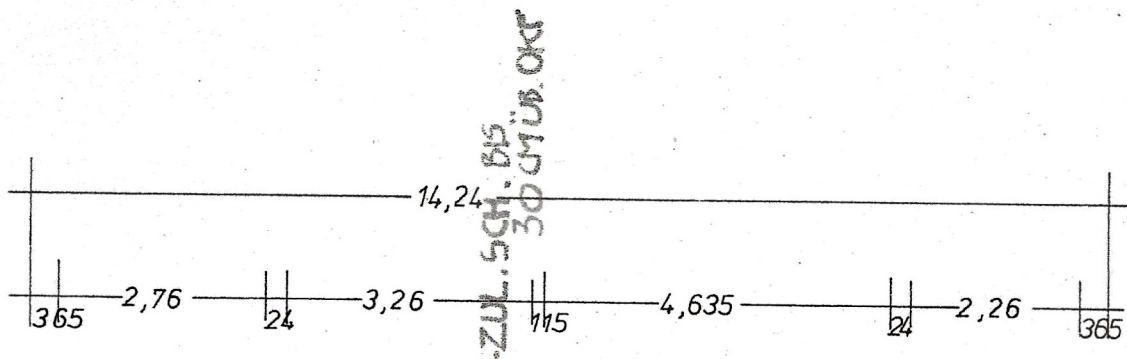

Obergeschoss 107,24

Terrasse 76,50

Loggia 9,00

76,5

TERRASSE

Erdgeschoss 107,24

Terrasse 16,00 Pflaster ?

ZUL. SCH. BIS 30 CM ÜS. OKF

KELLER 80,43
Hobby 27,00 = 107,43